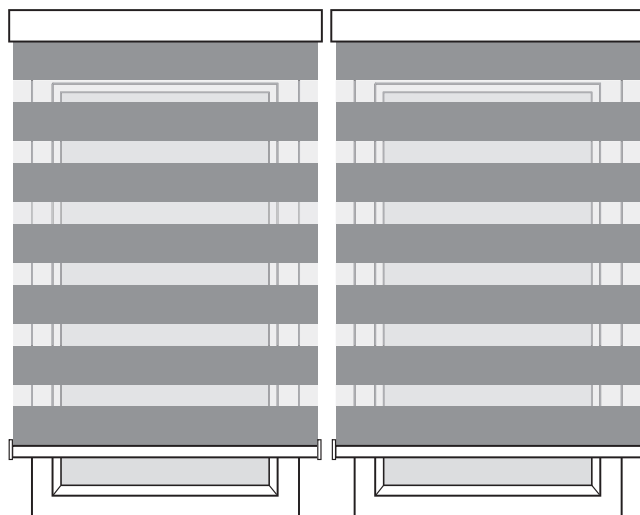

Ułożenie tkanin na roletach duolight wiszących obok siebie - dotyczy wszystkich systemów

Równe długości systemu (standard)

Po pełnym opuszczeniu obie rolety są w pozycji zamkniętej.

W pozycji otwartej paski tkaniny są na tej samej wysokości.

Różne długości systemu (standard)

Po pełnym opuszczeniu obie rolety są w pozycji zamkniętej.

W pozycji otwartej paski tkaniny **nie** są na tej samej wysokości.

Różne długości systemu (opcja)

Po pełnym opuszczeniu jedna z rolet jest w pozycji zamkniętej, możliwy wybór.

W pozycji otwartej paski tkaniny są na tej samej wysokości.

Duolight fabrics positioning within side by side installed systems - applies to all Duolight systems

Equal system heights (standard delivery)

When the order height is reached each system is closed.