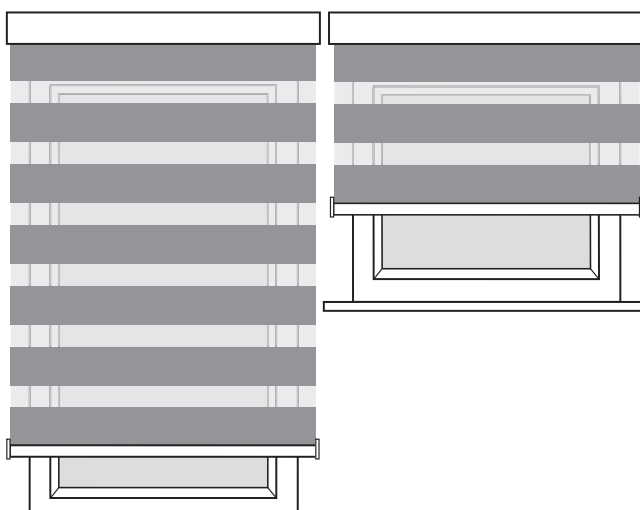

Ułożenie tkanin na roletach duolight wiszących obok siebie - dotyczy wszystkich systemów

Równe długości systemu (standard)

Po pełnym opuszczeniu obie rolety są w pozycji zamkniętej.

W pozycji otwartej paski tkaniny są na tej samej wysokości.

Różne długości systemu (standard)

Po pełnym opuszczeniu obie rolety są w pozycji zamkniętej.

W pozycji otwartej paski tkaniny **nie** są na tej samej wysokości.

Różne długości systemu (opcja)

Po pełnym opuszczeniu jedna z rolet jest w pozycji zamkniętej, możliwy wybór.

W pozycji otwartej paski tkaniny są na tej samej wysokości.

Duolight fabrics positioning within side by side installed systems - applies to all Duolight systems

Equal system heights (standard delivery)

When the order height is reached each system is closed.