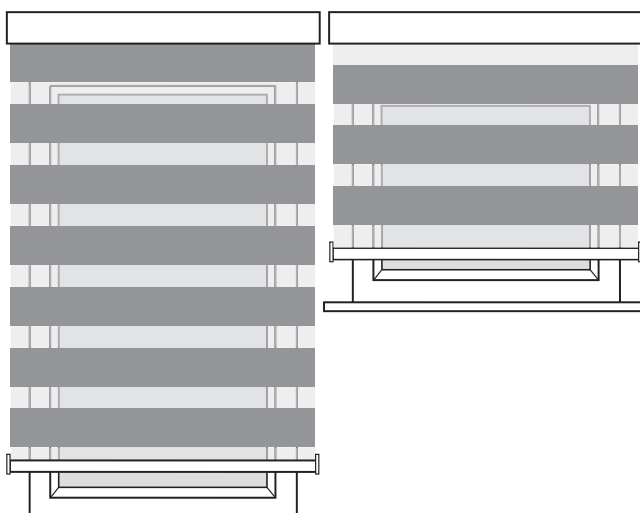

Ułożenie tkanin na roletach duolight wiszących obok siebie - dotyczy wszystkich systemów

Równe długości systemu (standard)

Po pełnym opuszczeniu obie rolety są w pozycji zamkniętej.

W pozycji otwartej paski tkaniny są na tej samej wysokości.

Różne długości systemu (standard)

Po pełnym opuszczeniu obie rolety są w pozycji zamkniętej.

W pozycji otwartej paski tkaniny **nie** są na tej samej wysokości.

Różne długości systemu (opcja)

Po pełnym opuszczeniu jedna z rolet jest w pozycji zamkniętej, możliwy wybór.