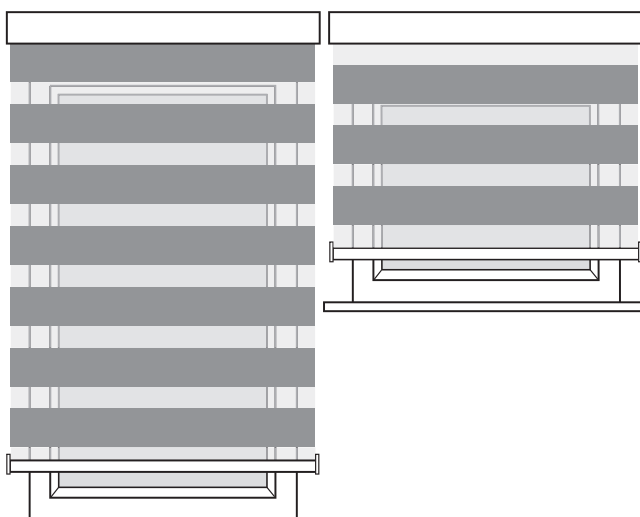

Ułożenie tkanin na roletach duolight wiszących obok siebie - dotyczy wszystkich systemów

Równe długości systemu (standard)

Po pełnym opuszczeniu obie rolety są w pozycji zamkniętej.

W pozycji otwartej paski tkaniny są na tej samej wysokości.

Różne długości systemu (standard)

Po pełnym opuszczeniu obie rolety są w pozycji zamkniętej.

W pozycji otwartej paski tkaniny **nie** są na tej samej wysokości.

Różne długości systemu (opcja)

Po pełnym opuszczeniu jedna z rolet jest w pozycji zamkniętej, możliwy wybór.

W pozycji otwartej paski tkaniny są na tej samej wysokości.

Duolight fabrics positioning within side by side installed systems - applies to all Duolight systems

Equal system heights (standard delivery)

When the order height is reached each system is closed.

In the opened state, the fabrics are positioned at the same height.

Different system heights (standard delivery)

When the order height is reached each system is closed.

In the opened state, the fabrics are not positioned at the same height.