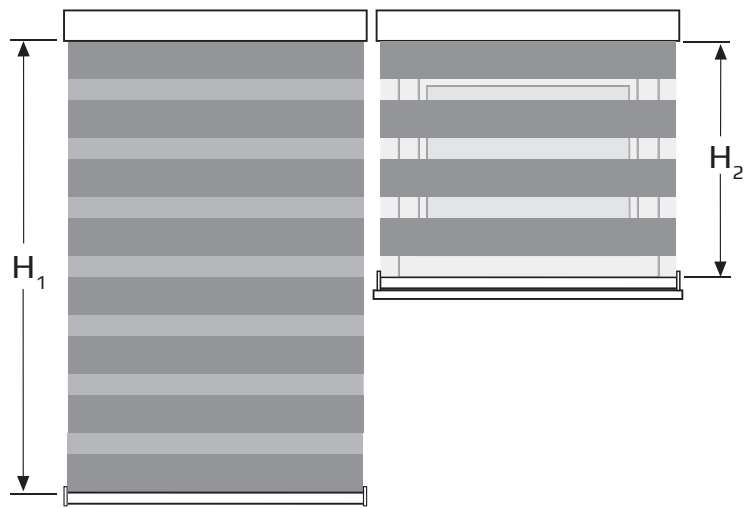

Ułożenie tkanin na roletach duolight wiszących obok siebie - dotyczy wszystkich systemów

Równe długości systemu (standard)

Po pełnym opuszczeniu obie rolety są w pozycji zamkniętej.

W pozycji otwartej paski tkaniny są na tej samej wysokości.

W pozycji otwartej paski tkaniny są na tej samej wysokości.

Duolight fabrics positioning within side by side installed systems - applies to all Duolight systems

Equal system heights (standard delivery)

When the order height is reached each system is closed.

In the opened state, the fabrics are positioned at the same height.

Different system heights (standard delivery)

When the order height is reached each system is closed.

In the opened state, the fabrics are not positioned at the same height.

Different system heights (alternative delivery)

When the order height is reached one system is closed. Please specify which.

In the opened state, the fabrics are positioned at the same height.

Duolight