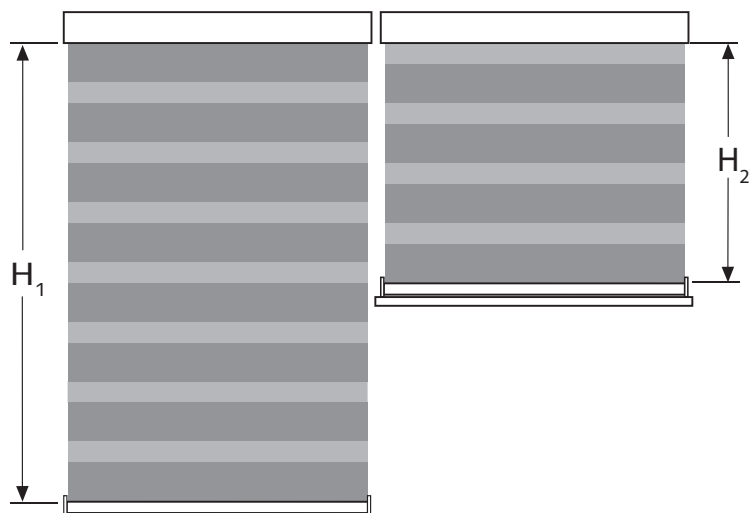

Ułożenie tkanin na roletach duolight wiszących obok siebie - dotyczy wszystkich systemów

Równe długości systemu (standard)

Po pełnym opuszczeniu obie rolety są w pozycji zamkniętej.

W pozycji otwartej paski tkaniny są na tej samej wysokości.

Różne długości systemu (standard)

Po pełnym opuszczeniu obie rolety są w pozycji zamkniętej.

W pozycji otwartej paski tkaniny **nie** są na tej samej wysokości.

Różne długości systemu (opcja)

Po pełnym opuszczeniu jedna z rolet jest w pozycji zamkniętej, możliwy wybór.

W pozycji otwartej paski tkaniny są na tej samej wysokości.

Duolight fabrics positioning within side by side installed systems - applies to all Duolight systems

Equal system heights (standard delivery)

When the order height is reached each system is closed.