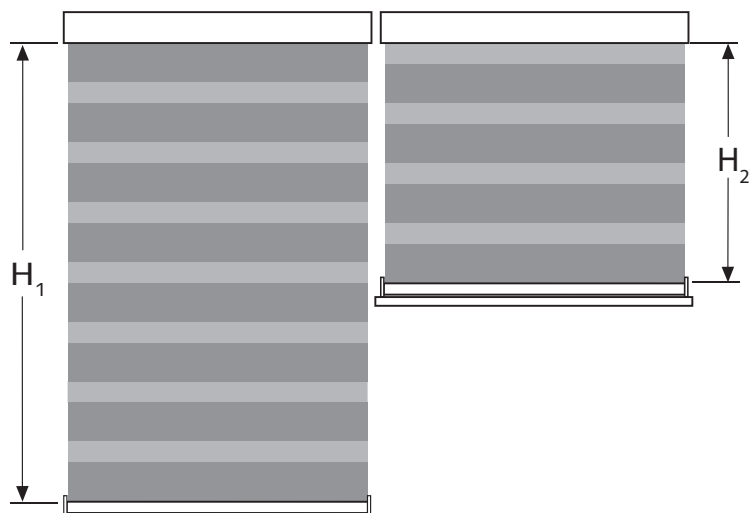

Ułożenie tkanin na roletach duolight wiszących obok siebie - dotyczy wszystkich systemów

Równe długości systemu (standard)

Po pełnym opuszczeniu obie rolety są w pozycji zamkniętej.

W pozycji otwartej paski tkaniny są na tej samej wysokości.

Różne długości systemu (standard)

Po pełnym opuszczeniu obie rolety są w pozycji zamkniętej.

W pozycji otwartej paski tkaniny **nie** są na tej samej wysokości.

Różne długości systemu (opcja)

Po pełnym opuszczeniu jedna z rolet jest w pozycji zamkniętej, możliwy wybór.

W pozycji otwartej paski tkaniny są na tej samej wysokości.

Duolight fabrics positioning within side by side installed systems - applies to all Duolight systems

Equal system heights (standard delivery)

When the order height is reached each system is closed.

In the opened state, the fabrics are positioned at the same height.

Different system heights (standard delivery)

When the order height is reached each system is closed.

In the opened state, the fabrics are not positioned at the same height.