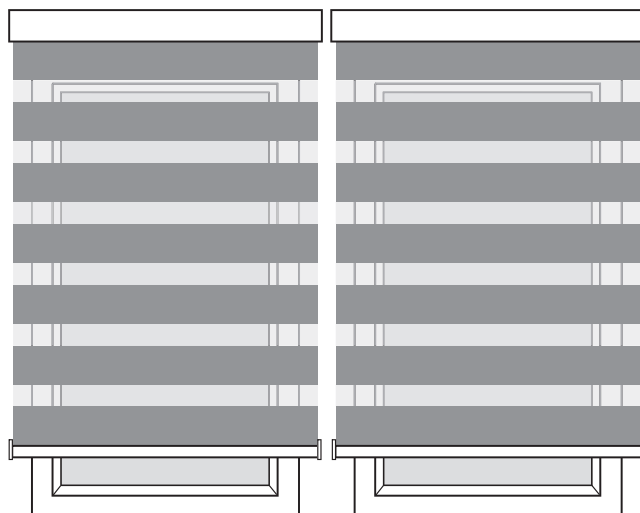

Hydra

Thasos

steel 0400
silver 0200
pearl 0100
bronze 0300
copper 0500
brown sugar 0600

mushroom 0100
sand 0200
stone 0400
charcoal 0300

	Duel	Ambre	Ninfeo	Passion	Songes
price group	DL0	DL1	DL1	DL1	DL1
composition	100% PES	100% PES	100% PES	100% PES	100% PES
roll length [m]	30	30	30	30	50
width [cm]	240	240	260	250	250
recommended max. blind width [cm]	220	220	220	220	220
weighth [g/m ²]	108	107	62	127	85
thickness [mm]	0,33	0,37	0,20	0,25	0,20
light fastness ISO105-B02	≥ 5	≥ 5	≥ 5	≥ 5	≥ 5
FR	no	no	no	no	no
height transparent stripe [cm]	5	5	5	5	5
height woven stripe [cm]	7,5	7,5	7,5	7,5	7,7

Ułożenie tkanin na roletach duolight wiszących obok siebie - dotyczy wszystkich systemów

Równe długości systemu (standard)

Po pełnym opuszczeniu obie rolety są w pozycji zamkniętej.

W pozycji otwartej paski tkaniny są na tej samej wysokości.