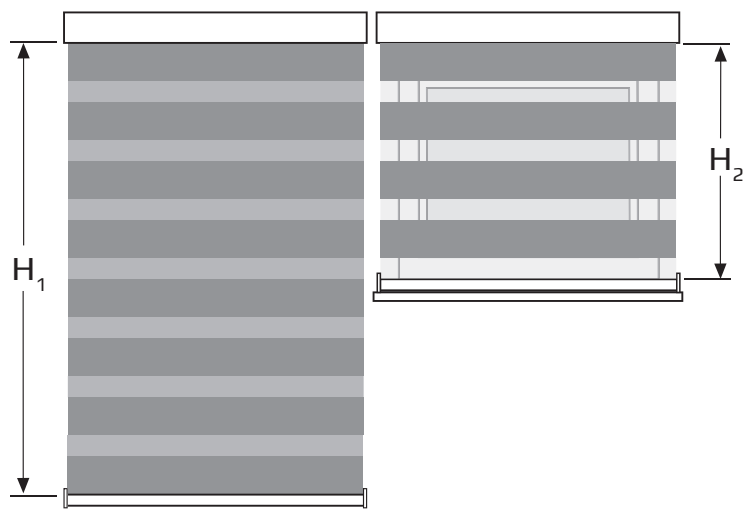

Ułożenie tkanin na roletach duolight wiszących obok siebie - dotyczy wszystkich systemów

Równe długości systemu (standard)

Po pełnym opuszczeniu obie rolety są w pozycji zamkniętej.

W pozycji otwartej paski tkaniny są na tej samej wysokości.

Różne długości systemu (standard)

Po pełnym opuszczeniu obie rolety są w pozycji zamkniętej.

W pozycji otwartej paski tkaniny **nie** są na tej samej wysokości.

Różne długości systemu (opcja)

Po pełnym opuszczeniu jedna z rolet jest w pozycji zamkniętej, możliwy wybór.

W pozycji otwartej paski tkaniny są na tej samej wysokości.

Duolight fabrics positioning within side by side installed systems - applies to all Duolight systems

Equal system heights (standard delivery)

When the order height is reached each system is closed.

In the opened state, the fabrics are positioned at the same height.

Different system heights (standard delivery)

When the order height is reached each system is closed.

In the opened state, the fabrics are not positioned at the same height.